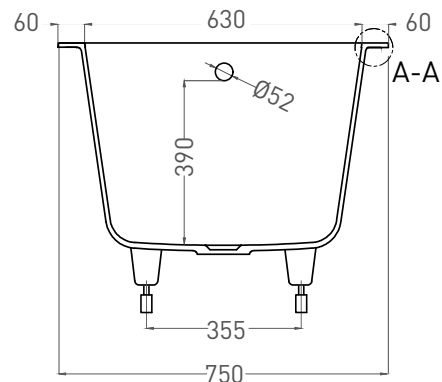

CASCATA 170x75

ВАННА ВСТРАИВАЕМАЯ 104113G / 104113M

Дизайн: Salini SRL

salini
L'ANIMA DELL'ACQUA

Размеры: 1706 x 750 x 600/620 мм

Вес нетто / брутто: 62 / 113 кг

Объём до перелива: 275 л

Глубина до перелива: 390 мм

Материал: S-Sense

Покрытие: глянцевое / матовое

Цвет: RAL / белый

Комплектация: ванна, регулируемые ножки

Требуемый смеситель: настенный / напольный

Гарантия: 10 лет

Производство: Италия / Россия

Salini SRL

20122 Italia, Milano, Largo Ildefonso Schuster, 1

info@salini-srl.com

www.salini-srl.com

© Salini SRL - All rights reserved

Все права защищены. Несанкционированное копирование, публикация, полное или частичное воспроизведение запрещены.