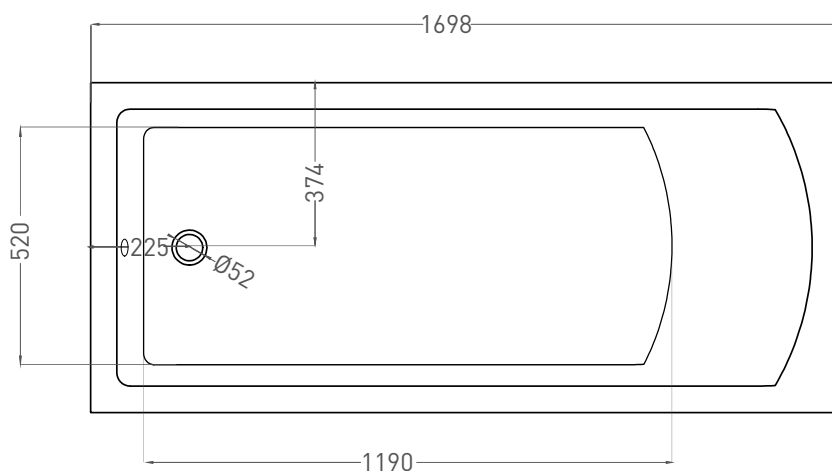

CASCATA 170x75

ВАННА ВСТРАИВАЕМАЯ 104123M

Дизайн: Salini SRL

salini
L'ANIMA DELL'ACQUA

Размеры: 1698 x 749 x 605/625 мм

Вес нетто / брутто: 57 / 108 кг

Объём до перелива: 275 л

Глубина до перелива: 390 мм

Материал: S-Stone

Покрытие: матовое

Цвет: RAL / белый

Комплектация: ванна, регулируемые ножки

Требуемый смеситель: настенный / напольный

Гарантия: 10 лет

Производство: Италия / Россия

Salini SRL

20122 Italia, Milano, Largo Ildefonso Schuster, 1

info@salini-srl.com

www.salini-srl.com

© Salini SRL - All rights reserved

Все права защищены. Несанкционированное копирование, публикация, полное или частичное воспроизведение запрещены.