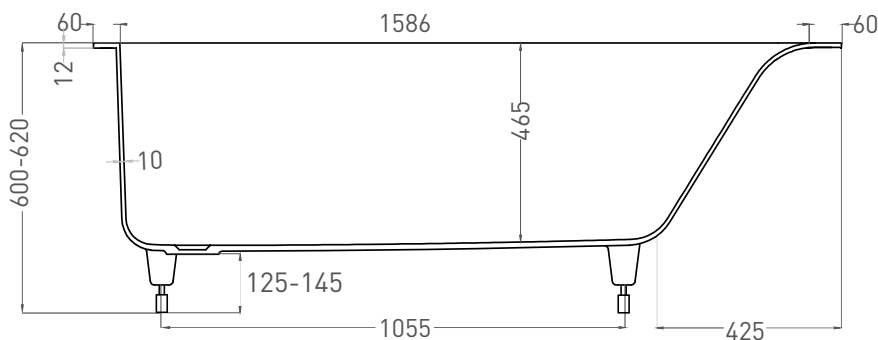

CASCATA 170x75

ВАННА ВСТРАИВАЕМАЯ 104113G / 104113M

Дизайн: Salini SRL

salini
L'ANIMA DELL'ACQUA

Размеры: 1706 x 750 x 600/620 мм

Вес нетто / брутто: 62 / 113 кг

Объём до перелива: 275 л

Глубина до перелива: 390 мм

Материал: S-Sense

Покрытие: глянцевое / матовое

Цвет: RAL / белый

Комплектация: ванна, регулируемые ножки

Требуемый смеситель: настенный / напольный

Гарантия: 10 лет

Производство: Италия / Россия

Salini SRL

20122 Italia, Milano, Largo Ildefonso Schuster, 1

info@salini-srl.com

www.salini-srl.com

© Salini SRL - All rights reserved

Все права защищены. Несанкционированное копирование, публикация, полное или частичное воспроизведение запрещены.