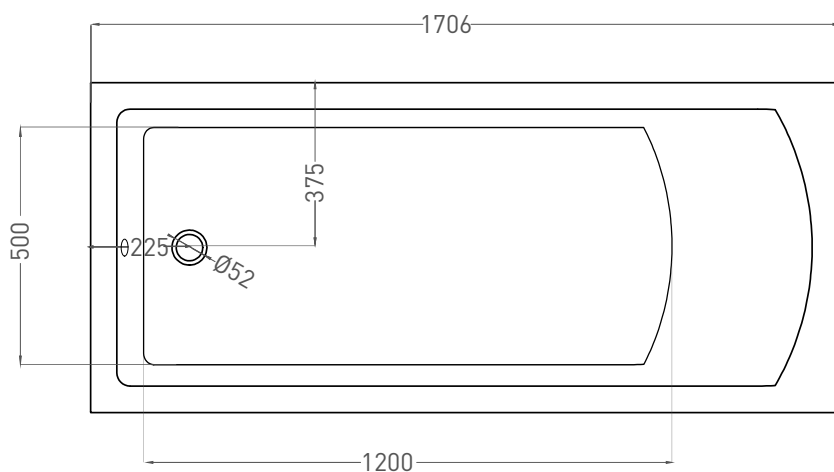

CASCATA 170x75

ВАННА ВСТРАИВАЕМАЯ 104113G / 104113M

Дизайн: Salini SRL

salini
L'ANIMA DELL'ACQUA

Размеры: 1706 x 750 x 600/620 мм

Вес нетто / брутто: 62 / 113 кг

Объём до перелива: 275 л

Глубина до перелива: 390 мм

Материал: S-Sense

Покрытие: глянцевое / матовое

Цвет: RAL / белый

Комплектация: ванна, регулируемые ножки

Требуемый смеситель: настенный / напольный

Гарантия: 10 лет

Производство: Италия / Россия

Salini SRL

20122 Italia, Milano, Largo Ildefonso Schuster, 1

info@salini-srl.com

www.salini-srl.com

© Salini SRL - All rights reserved

Все права защищены. Несанкционированное копирование, публикация, полное или частичное воспроизведение запрещены.