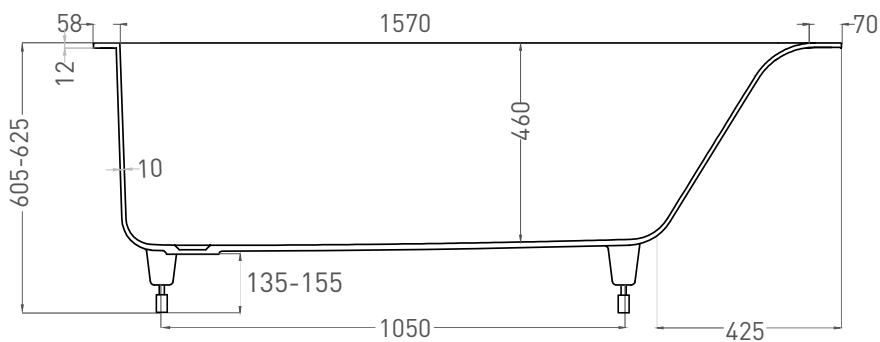

CASCATA 170x75

ВАННА ВСТРАИВАЕМАЯ 104123M

Дизайн: Salini SRL

salini
L'ANIMA DELL'ACQUA

Размеры: 1698 x 749 x 605/625 мм

Вес нетто / брутто: 57 / 108 кг

Объём до перелива: 275 л

Глубина до перелива: 390 мм

Материал: S-Stone

Покрытие: матовое

Цвет: RAL / белый

Комплектация: ванна, регулируемые ножки

Требуемый смеситель: настенный / напольный

Гарантия: 10 лет

Производство: Италия / Россия

Salini SRL

20122 Italia, Milano, Largo Ildefonso Schuster, 1

info@salini-srl.com

www.salini-srl.com

© Salini SRL - All rights reserved

Все права защищены. Несанкционированное копирование, публикация, полное или частичное воспроизведение запрещены.