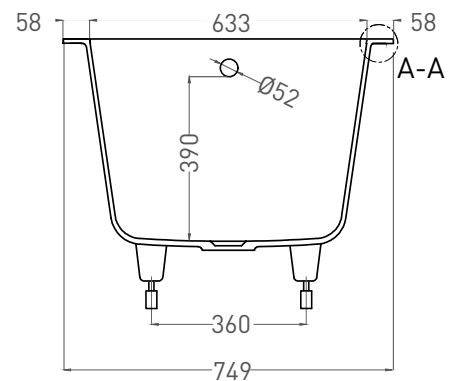

CASCATA 170x75

ВАННА ВСТРАИВАЕМАЯ 104123M

Дизайн: Salini SRL

salini
L'ANIMA DELL'ACQUA

Размеры: 1698 x 749 x 605/625 мм

Вес нетто / брутто: 57 / 108 кг

Объём до перелива: 275 л

Глубина до перелива: 390 мм

Материал: S-Stone

Покрытие: матовое

Цвет: RAL / белый

Комплектация: ванна, регулируемые ножки

Требуемый смеситель: настенный / напольный

Гарантия: 10 лет

Производство: Италия / Россия

Salini SRL

20122 Italia, Milano, Largo Ildefonso Schuster, 1

info@salini-srl.com

www.salini-srl.com

© Salini SRL - All rights reserved

Все права защищены. Несанкционированное копирование, публикация, полное или частичное воспроизведение запрещены.